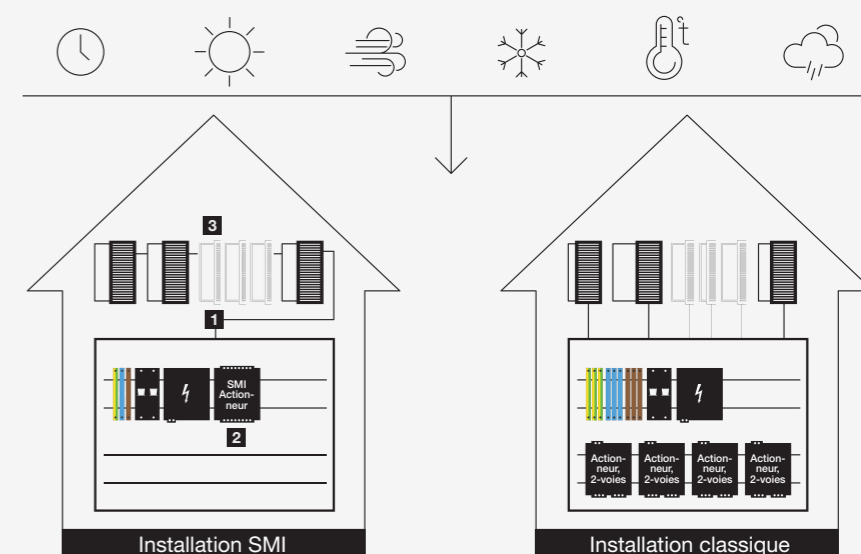

Hawa Frontslide : Protection contre le soleil sans ombre au tableau

Entraînement sans brosse particulièrement silencieux, installations symétriques et télescopiques possibles, compatibilité avec différents matériaux : avec Hawa Frontslide 60 Matic, les propriétaires s'appuient sur un volet coulissant exceptionnel. D'autant plus qu'il a été testé pour supporter les charges les plus élevées, qu'il peut résister aux vents tempétueux et qu'il peut même être utilisé en zone côtière grâce à sa résistance à la corrosion.