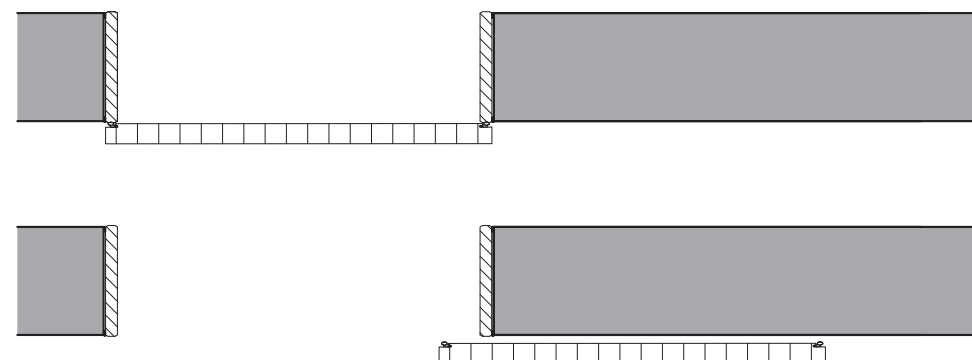

HAWA Suono – Variantes d'ouverture

Porte coulissante à ouverture total

Pour largeur de passage max.

Porte coulissante à ouverture partielle

Convient pour l'utilisation avec poignée-barre