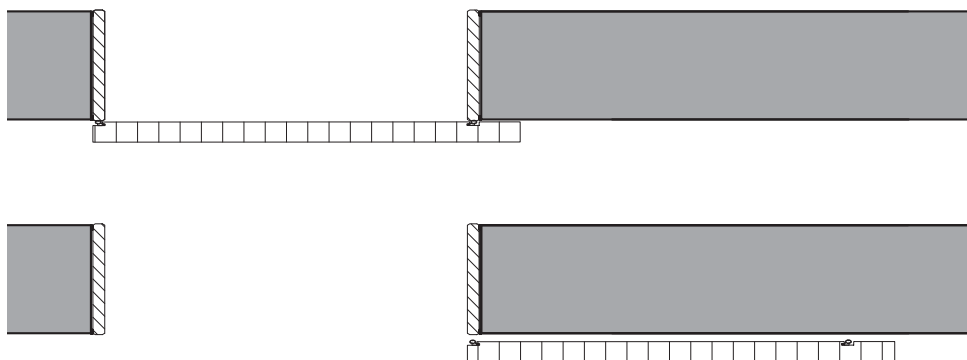

HAWA Suono – Variantes d'ouverture

Porte coulissante à ouverture total

Pour largeur de passage max.

Porte coulissante à ouverture partielle

Convient pour l'utilisation avec poignée-barre